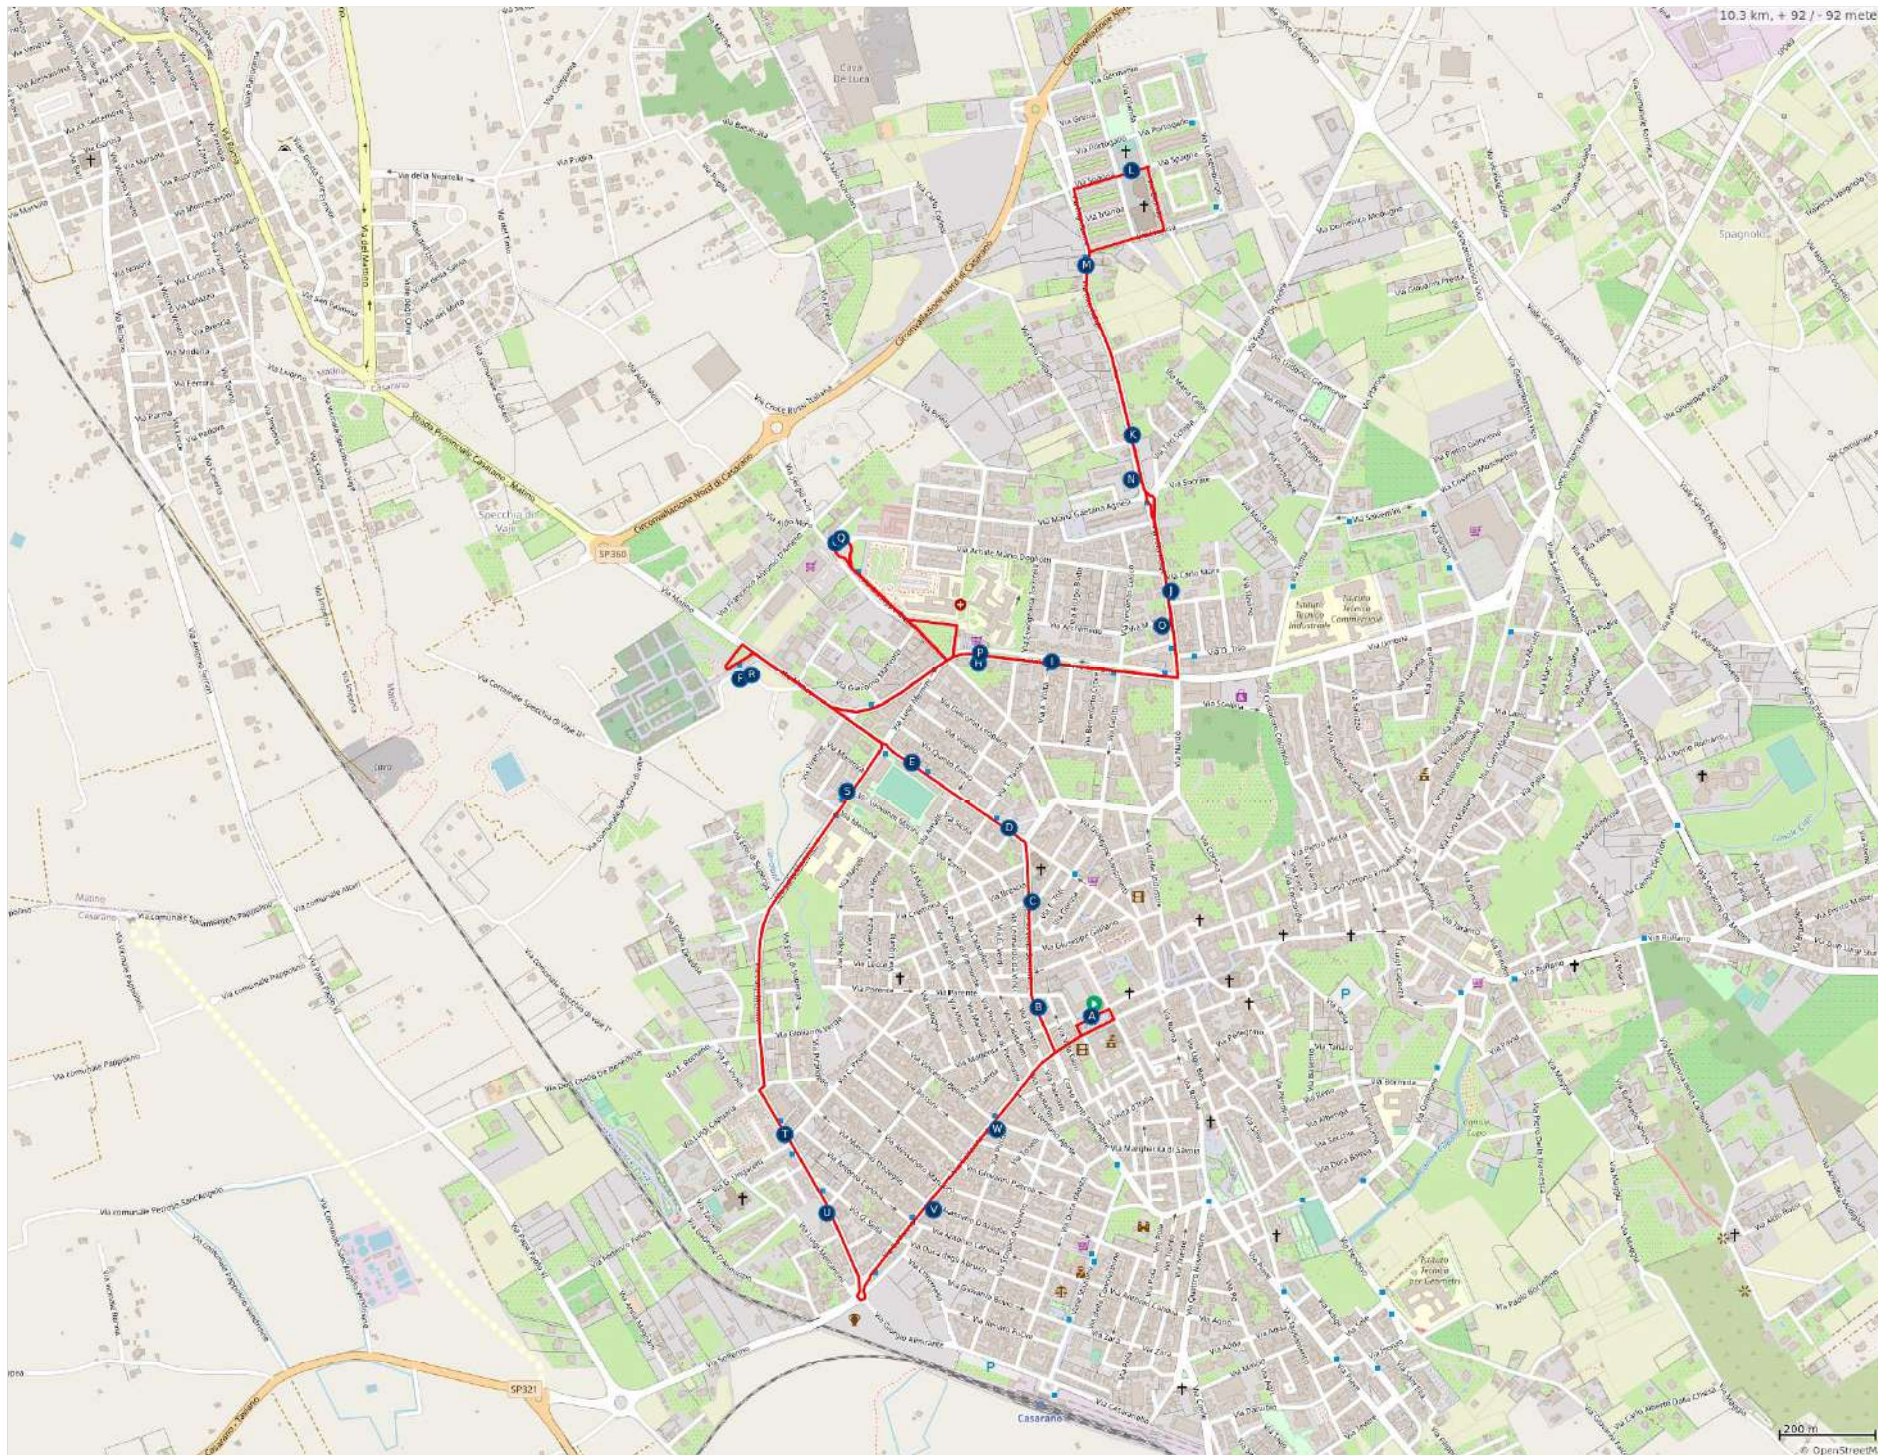

PERCORSO LINEA 1

- A. CAPOLINEA PIAZZA SAN DOMENICO
- B. CORSO XX SETTEMBRE, 168
- C. CORSO XX SETTEMBRE ANGOLO VIA CAGLIARI
- D. VIA MATINO C/O AGIP
- E. VIA MATINO, 122
- F. EUROSPIN ANDATA
- G. EUROSPIN ANDATA
- H. OSPEDALE 1
- I. VIA FERRARI ANGOLO VIA VOLTA
- J. VIA ALTO ADIGE, 44
- K. VIA ALTO ADIGE ANGOLO VIA TRILUSSA
- L. VIA SPAGNA (ASL)
- M. VIA ALTO ADIGE, 63
- N. VIA ALTO ADIGE (CONSULTORIO FAMILIARE)
- O. VIA ALTO ADIGE (MACELLERIA)
- P. OSPEDALE 2
- Q. EUROSPIN RITORNO
- R. CIMITERO RITORNO
- S. VIA MEMMI (ANGOLO STADIO)
- T. VIA POERIO, 39
- U. VIA POERIO, 16
- V. VIA SOLFERINO, 117
- W. VIA SOLFERINO, 57

PERCORSO LINEA 2

8.0 km, + 97 / - 96 meters

- A. CAPOLINEA LINEA 2 VIA VANONI (IPERMAC)
- B. FERMATA VIA PUGLIA, 2
- C. VIALE DE MATTEIS ANGOLO VIA PALLA
- D. VIALE DE MATTEIS (FONDAZIONE FIOLOGRANA)
- E. FERMATA VIA RUFFANO, 51
- F. FERMATA VIA RUFFANO (ENEL)
- G. VIA OMBRONE ANGOLO VIA CAPOZZA
- H. VIA OMBRONE ANGOLO VIA BORMIDA
- I. VIA OMBRONE, 36
- J. VIA PENDINO (ISTITUTO GEOMETRI)
- K. VIA DE CURTIS (AGENZIA ENTRATE)
- L. FERMATA VIA PIAVE, 67
- M. FERMATA VIA PIAVE (SERVIZIO VETERINARIO ASL)
- N. FERMATA PIAZZA UMBERTO I
- O. FERMATA VIALE STAZIONE (CONAD)
- P. PIAZZETTA RENATA FONTE
- Q. PIAZZA STAZIONE (INIZIO VIALE STAZIONE)
- R. VIALE STAZIONE A SALIRE (CONAD)
- S. FERMATA CORSO XX SETTEMBRE, 100
- T. FERMATA PIAZZA SAN DOMENICO
- U. FERMATA CORSO XX SETTEMBRE, 168
- V. FERMATA CORSO XX SETTEMBRE ANGOLO VIA CAGLIARI
- W. VIA MATINO C/O AGIP
- X. FERMATA VIA MATINO, 122
- Y. FERMATA OSPEDALE 1
- Z. FERMATA VIA FERRARI ANGOLO VIA VOLTA
- AA. VIA TISO, 2
- AB. VIA TOMA, 15
- AC. VIA SALVEMINI, 8