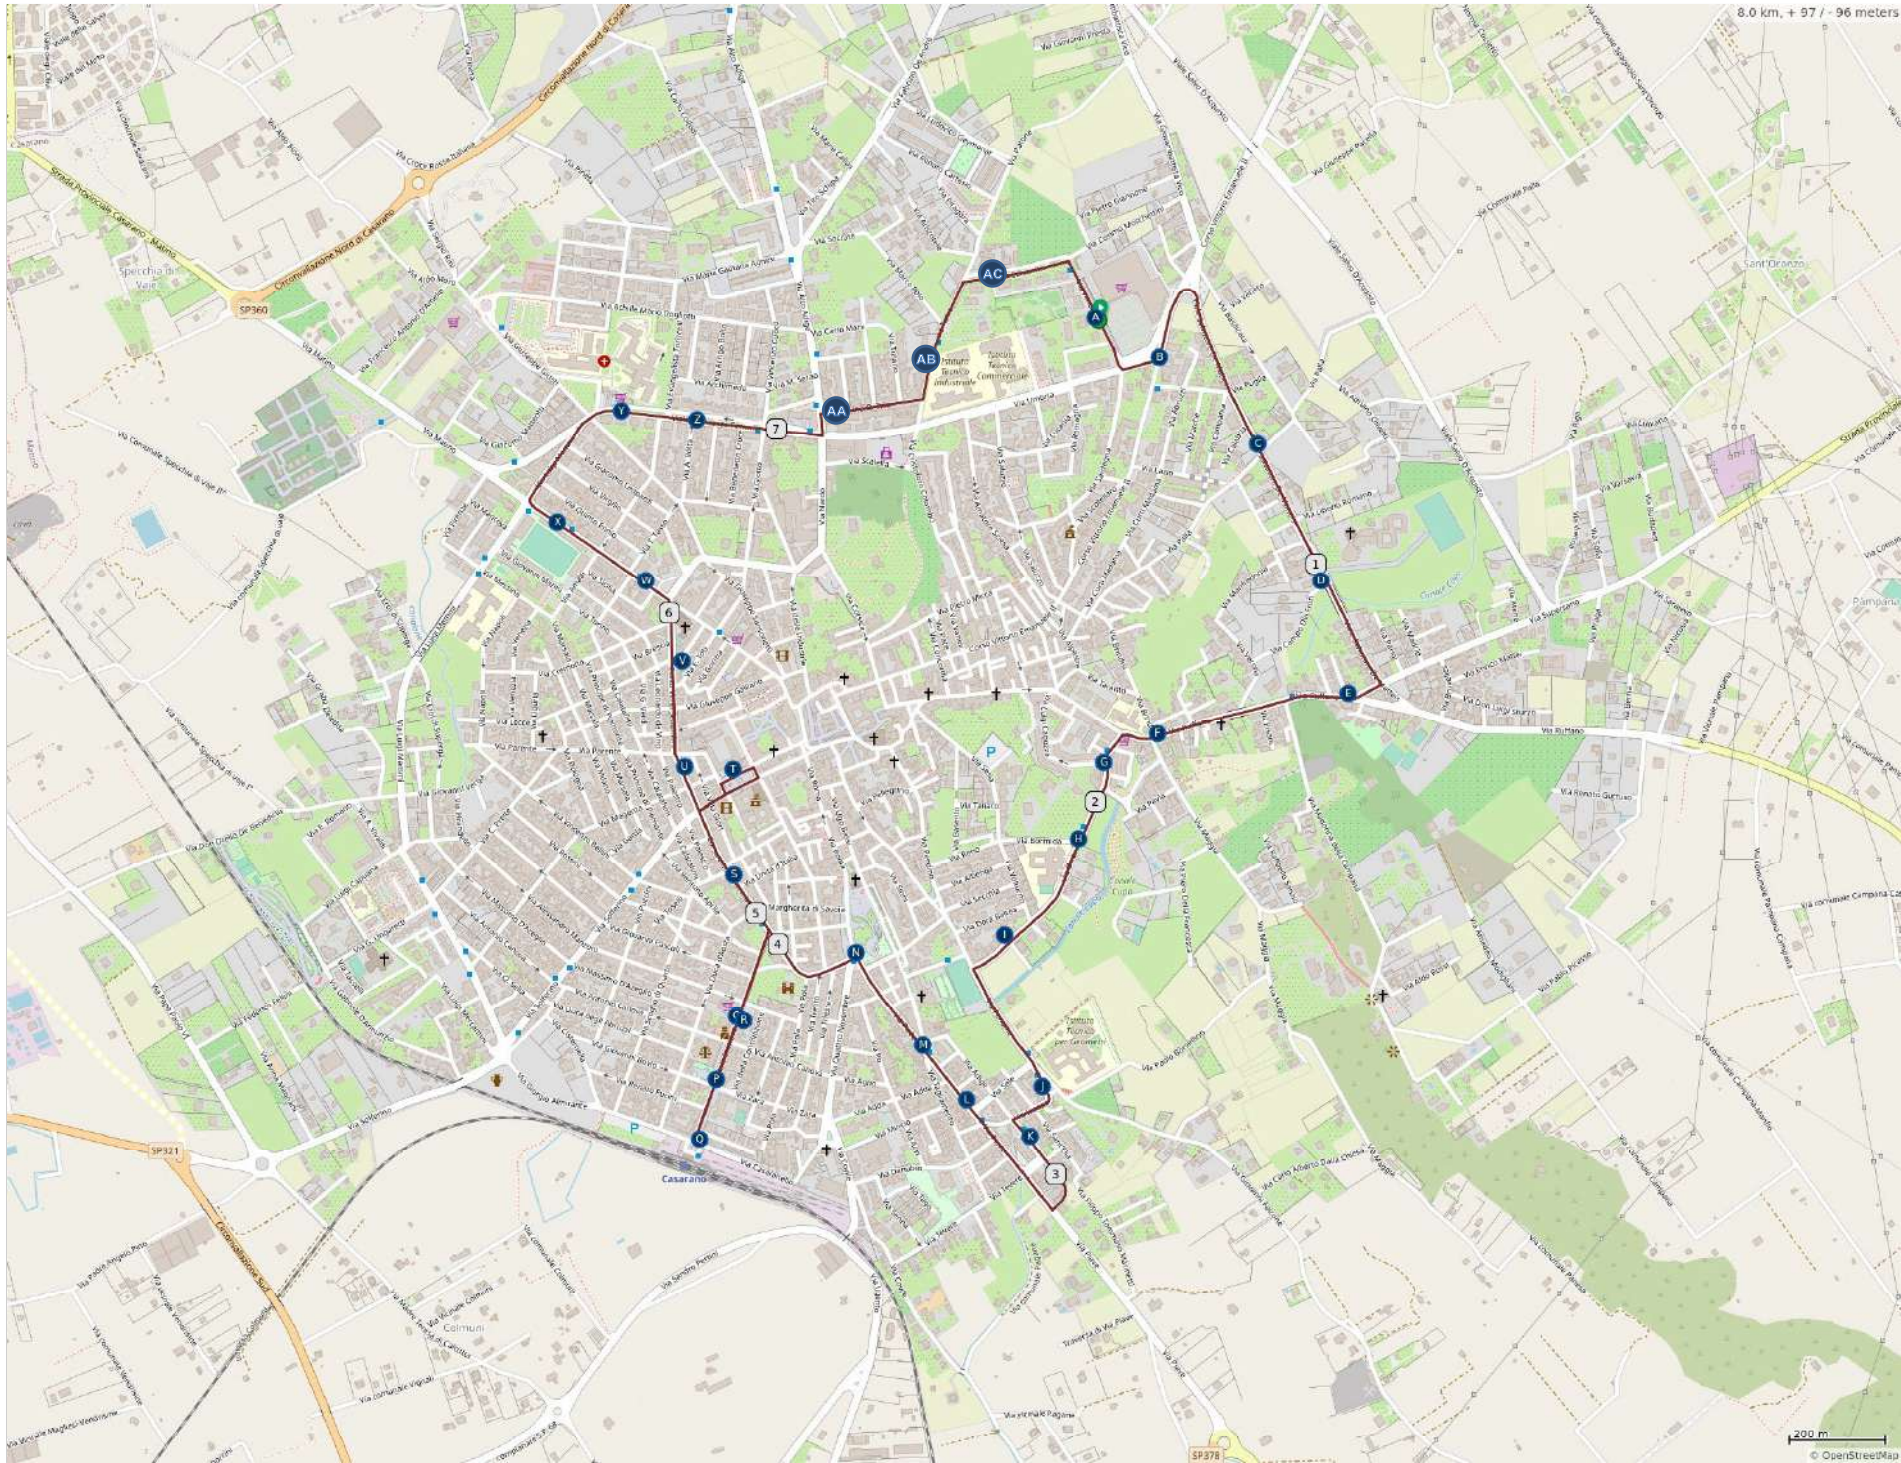

PERCORSO LINEA 2

8.0 km, + 97 / - 96 meters

- A. CAPOLINEA LINEA 2 VIA VANONI (IPERMAC)
- B. FERMATA VIA PUGLIA, 2
- C. VIALE DE MATTEIS ANGOLO VIA PALLA
- D. VIALE DE MATTEIS (FONDAZIONE FIOLOGRANA)
- E. FERMATA VIA RUFFANO, 51
- F. FERMATA VIA RUFFANO (ENEL)
- G. VIA OMBRONE ANGOLO VIA CAPOZZA
- H. VIA OMBRONE ANGOLO VIA BORMIDA
- I. VIA OMBRONE, 36
- J. VIA PENDINO (ISTITUTO GEOMETRI)
- K. VIA DE CURTIS (AGENZIA ENTRATE)
- L. FERMATA VIA PIAVE, 67
- M. FERMATA VIA PIAVE (SERVIZIO VETERINARIO ASL)
- N. FERMATA PIAZZA UMBERTO I
- O. FERMATA VIALE STAZIONE (CONAD)
- P. PIAZZETTA RENATA FONTE
- Q. PIAZZA STAZIONE (INIZIO VIALE STAZIONE)
- R. VIALE STAZIONE A SALIRE (CONAD)
- S. FERMATA CORSO XX SETTEMBRE, 100
- T. FERMATA PIAZZA SAN DOMENICO
- U. FERMATA CORSO XX SETTEMBRE, 168
- V. FERMATA CORSO XX SETTEMBRE ANGOLO VIA CAGLIARI
- W. VIA MATINO C/O AGIP
- X. FERMATA VIA MATINO, 122
- Y. FERMATA OSPEDALE 1
- Z. FERMATA VIA FERRARI ANGOLO VIA VOLTA
- AA. VIA TISO, 2
- AB. VIA TOMA, 15
- AC. VIA SALVEMINI, 8